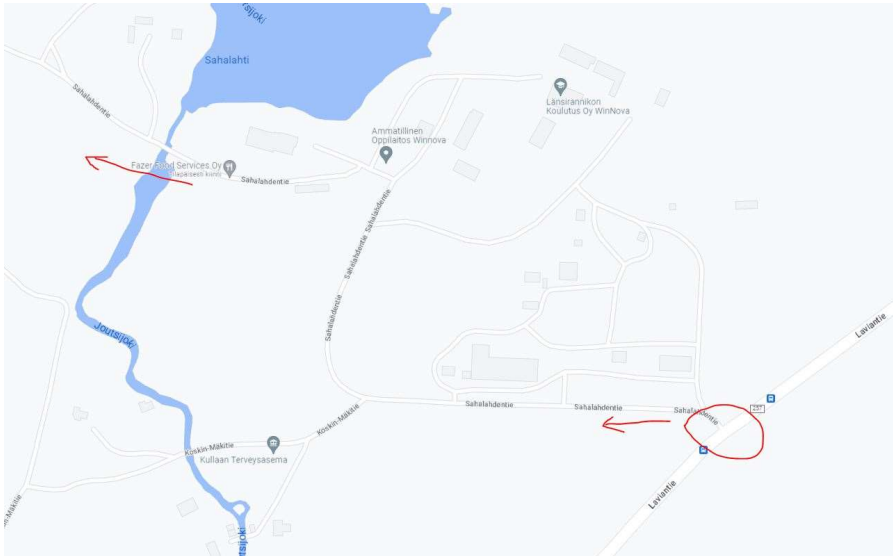

## AJO-OHJE KYLMÄLAHTEN

OSOITE: KYLMÄLAHDENTIE, KULLAA

Aja hetken matkaa tietä 11 Kullalta kohti Tamperetta ja käänny vasemmalle tie 257 Laviaan, sitä ajetaan Winnovan metsäoppilaitoksen risteykseen saakka, josta käännyttään vasemmalle Sahalahdentielle joka johtaa oppilaitokselle. Aja oppilaitoksen portin ohitse vasemmalla jatkaen Sahalahdentietä.

Saavut T-isteykseen josta käännyt **oikealle**. Nyt olet Kylmälahdentiellä, jonka perällä sijaitsee leiripaikkamme.